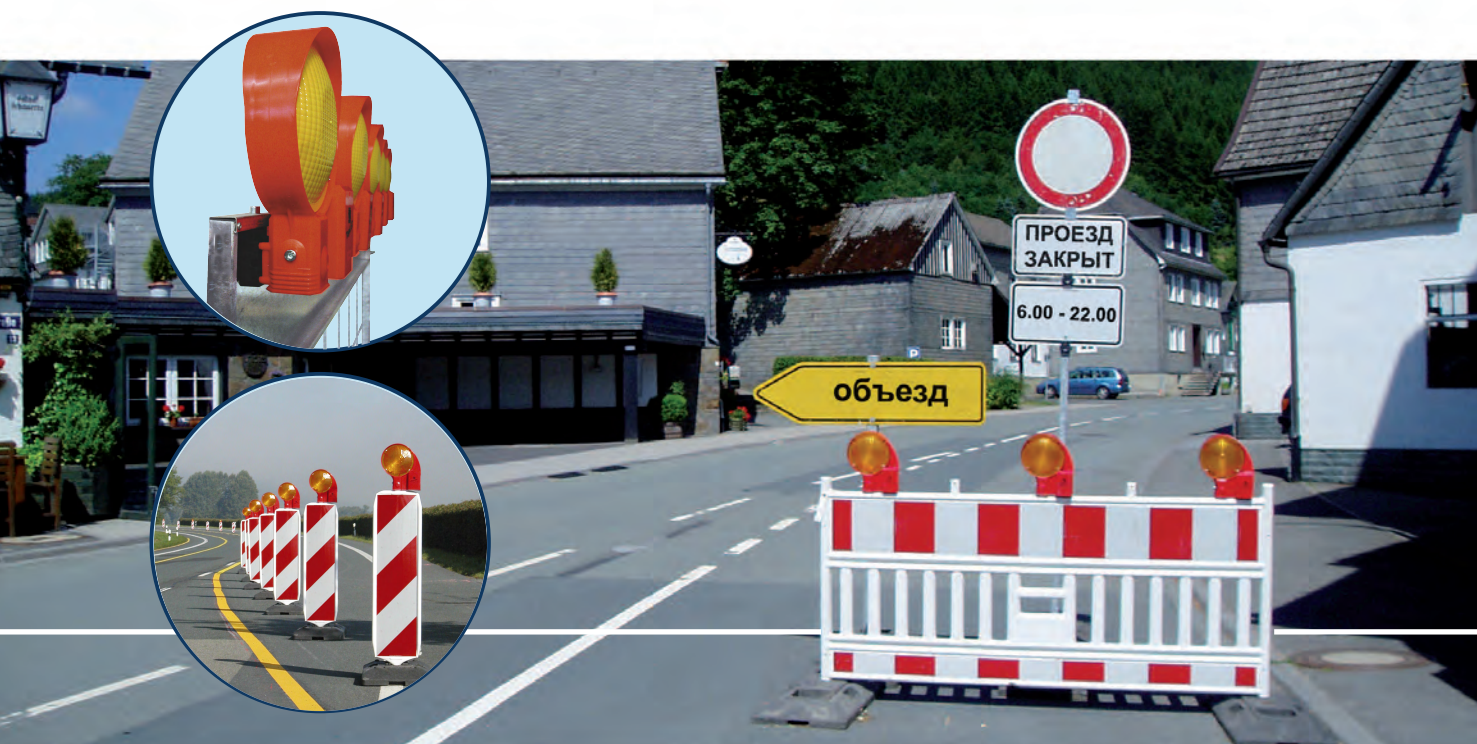

TopLED Лампа безопасности на ограждения

- Мощная светодиодная лампа для яркого света ночью
- Встроенное отделение для одной батареи, прикрепленной к ограничителю
- Без внешних кабелей
- Не выпадает при замене батареи
- Ударостойкие линзы, отлитые из поликарбоната премиального качества
- Два встроенных переключателя: Вкл/Выкл и Статичный/Проблесковый
- С фото-элементом; управление работой ночью
- Нет необходимости в ориентировании положения батареи
- Малый контрольный свет днем, указывающий на надлежущую работу ночью
- Однонаправленная, 4 светодиода
- Двухнаправленная, 2 x 2 светодиода
- Специальный контур объединяет постоянную яркость света с низким потреблением тока и хорошей сохранностью батареи

Артикул №	Наименование	Кол-во в упаковке
Без крепления		
210911	BD1A, однонаправленная, янтарная	10
С креплением для ограждения		
21092	BD2A, двухнаправленная, янтарная	10
21093	BD1A, однонаправленная, красная	10
21099	BD2A, двухнаправленная, красная	10
С универсальным креплением "Secura 52"		
21094	BD1A, однонаправленная, янтарная	10
21095	BD2A, двухнаправленная, янтарная	10
21096	BD1A, однонаправленная, красная	10
21097	BD2A, двухнаправленная, красная	10

Частота вспышки:	приб. 60/мин	
Работа/ч приб.:	Проблесковый	Статичный
1 x 7 Ач	560	140
1 x 9 Ач	740	185
1 x 28 Ач	2240	560
1 x 50 Ач	4000	1000
Вес:	приб. 0,8 кг	

Сертифицировано BAST