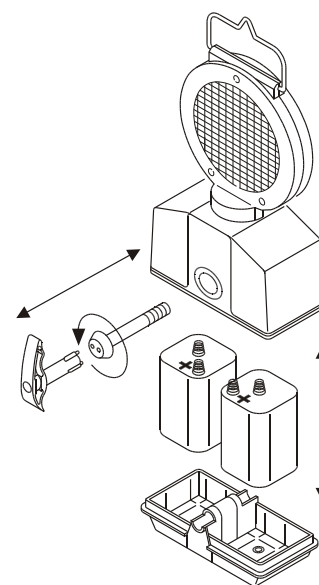

Универсальная крепежная скоба безопасности.

«Противоугонный» монтаж для крепления ко всем видам столбов, ограждений, строительных лесов и т.д.

Фонарь сигнальный Optima 2001

- Очень мощная лампа с двойной батареей
- Шарнирный поворот лампы на 360° для круговой видимости света
- Ударостойкие линзы, отлитые из поликарбоната премиального качества
- Режимы Вкл/Выкл и Статичный/Проблесковый
- С фотоэлементом; управление работой ночью
- Три контакта для батареи устраняющие необходимость в ориентировании положения батареи
- Малый контрольный свет днем для проверки надлежащей работоспособности
- Возможность работы с одной батареей